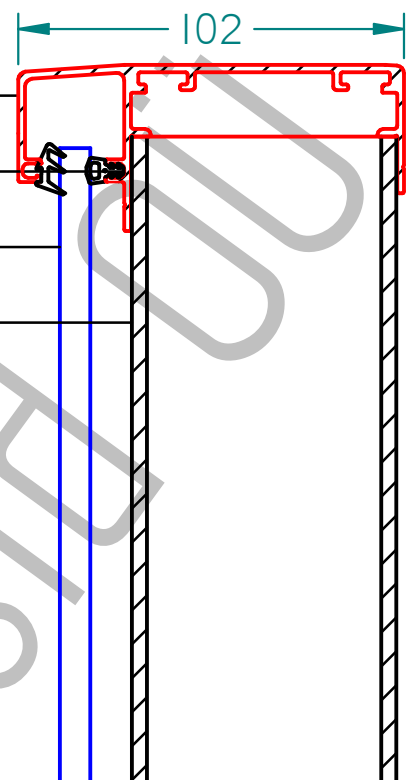

Alumiinium käsipuu

Kummitihendid

Karastatud klaas/alumiinium varbid

Alumiinium post 28x70mm

Kummitihendid

Alumine klaasiprofiil

Rõduplaat

Profiil rõduplaadi ette

Kinnituskronsa ette