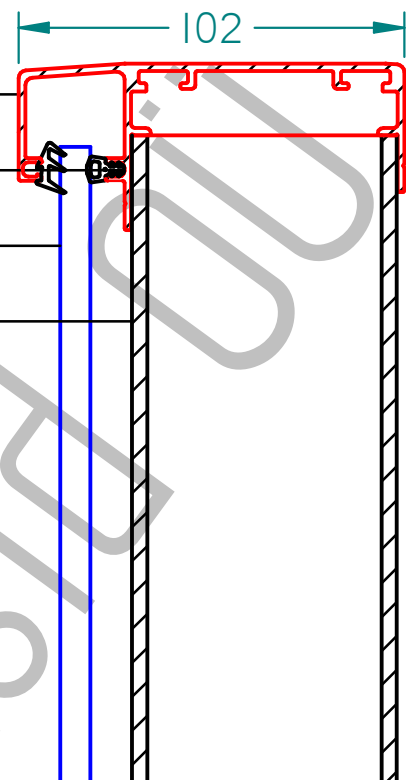

Alumiinium käsipuu

Kummitihendid

Karastatud klaas/alumiinium varbid

Alumiinium post 28x70mm

Rõduplaad

Kinnituskronsa ette

Kummitihendid

Alumine klaasiprofiil