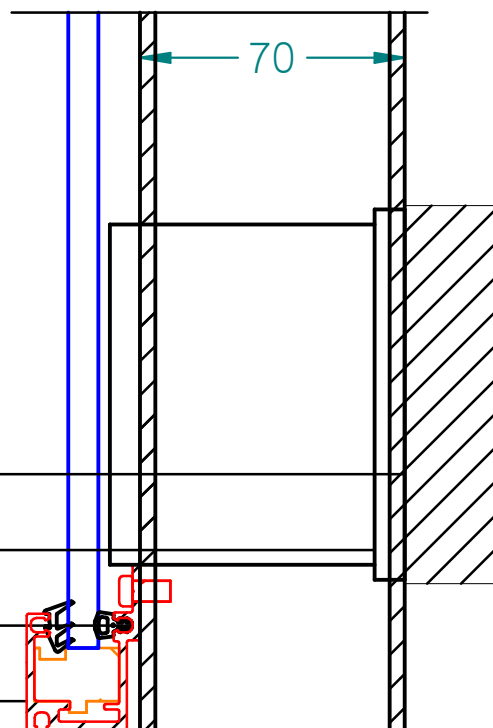

Alumiinium käsipuu

Kummitihendid

Karastatud klaas/alumiinium varbid

Alumiinium post 28x70mm

Rõduplaad

Kinnituskronsa ette

Kummitihendid

Alumine klaasiprofiil