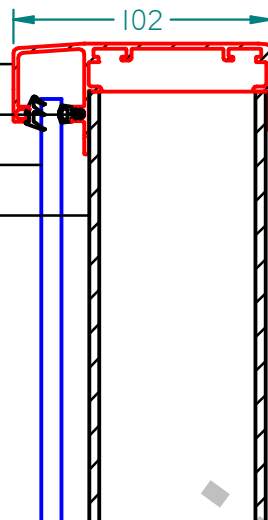

Alumiinium käsipuu

Kummitihendid

Karastatud klaas/alumiinium varbid

Alumiinium post 28x70mm

Kronsa kinnitus poldid

R/v M8 poldid

Fiksaator isepuuriv

Rõduplaat

Kinnituskronsa peale

Kummitihendid

Alumine klaasiprofiil